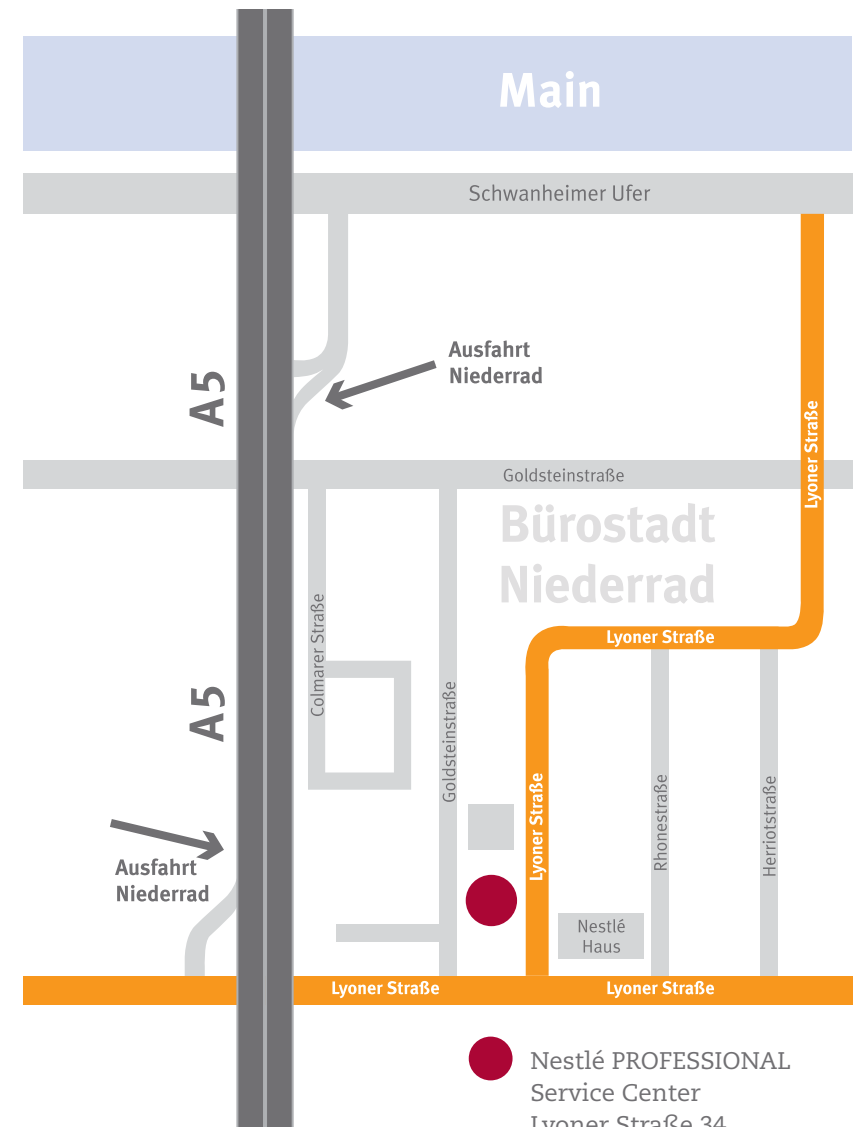

Mit dem Auto

Aus Richtung Süden

- Nehmen Sie auf der A5 die Autobahnausfahrt Niederrad, zwischen dem Westkreuz und dem Frankfurter Kreuz.
- Nach der Autobahnausfahrt ist dem Hinweisschild Niederrad/Bürostadt zu folgen (2x rechts abbiegen).
- Danach befinden Sie sich auf der Lyoner Straße.
- Folgen Sie dieser Vorfahrtsstraße, Sie sehen auf der rechten Seite zwei große Türme, die Olivetti Türme. In dem Gebäude dazwischen befindet sich das Service Center.

Aus Richtung Norden

- Nehmen Sie auf der A5 die Autobahnausfahrt Niederrad, zwischen dem Westkreuz und dem Frankfurter Kreuz.
- Nach der Autobahnausfahrt ist dem Hinweisschild Niederrad/Bürostadt zu folgen (2x rechts abbiegen).
- Danach befinden Sie sich auf der Lyoner Straße.
- Folgen Sie dieser Vorfahrtsstraße, Sie sehen auf der rechten Seite zwei große Türme, die Olivetti Türme. In dem Gebäude dazwischen befindet sich das Service Center.
- Erste Einfahrt nutzen.

Parken

Sie können bei uns vor dem Haus parken (Auf den nicht nummerierten Parkplätzen vor dem linken Turm), oder unter dem Pavillon 2 (2. Einfahrt) gibt es auf der rechten Seite Nestlé Professional Parkplätze. Das Parkticket, welches Sie dort ziehen, bringen Sie uns bitte mit, die Kosten hierfür werden selbstverständlich von uns übernommen.

Vom Bahnhof Niederrad (S-Bahn) beträgt der Fußweg zum Service Center ca. 10 Minuten.

RMV-Info

S-Bahn Fahrplanauskunft und U-Bahn Auskunft

Tel: 01802341451

www.rmv.de

Unsere Hotелеmpfehlungen

Arabella-Sheraton